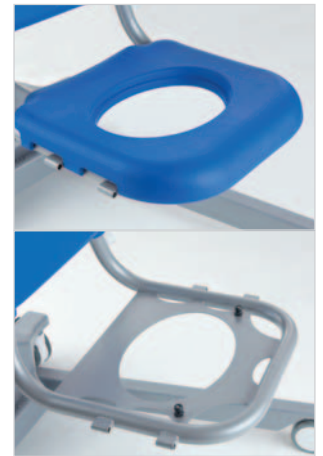

Kombi-Badelifter SENTA PUR

Im PUR-geschäumten Sitz befindet sich eine große Pflegeöffnung mit Abdeckung.

Extra große Doppelaufrollen für ungehinderten Transfer in den Fahrstuhl

Die beiden SENTA PUR Liegelliftflügel können einfach und schnell in die am Sitz vorhandenen Adapter eingesteckt werden.

Der Akku ist abklappbar, damit auch engere Türen problemlos passiert werden können.

Kombi-Badelifter SENTA PUR

... die BEKA-Innovation im Kombi-Badelifterbereich

Der Kombi-Badelifter SENTA PUR ist leicht zu bedienen, universell einsetzbar und damit vielseitig in der Anwendung. Hochwertige Materialien wie Edelstahl und Aluminium sorgen für eine anspruchsvolle Optik und Langlebigkeit.

- Einfaches Handling
- Sitzfläche und Liegefläche aus hautfreundlichem PUR-Material
- Liegefläche einfach einsteckbar
- Passt in jede Pflegebadewanne
- Aluminium und Edelstahl pulverbeschichtet
- Kann uneingeschränkt auch in der Dusche eingesetzt werden
- Extra große Doppelaufrollen für ungehinderten Transfer in den Fahrstuhl

Technische Daten:

Kombi-Badelifter SENTA PUR

Max. Körpergewicht 150 kg
 Hub: 700 mm, Hubhöhe: 450–1.150 mm,
 Maße L: 830 mm, B: 688 mm, H: 1.310 mm
 2 Doppelaufrollen vorne D = 100 mm,
 2 Doppelaufrollen hinten D = 125 mm, mit Feststeller
 Akku 24 V, abklappbar, Netz-Ausschalter und Notabsenkung,
 inkl. Sicherheitsgurt, Netzadapter und Ladekabel